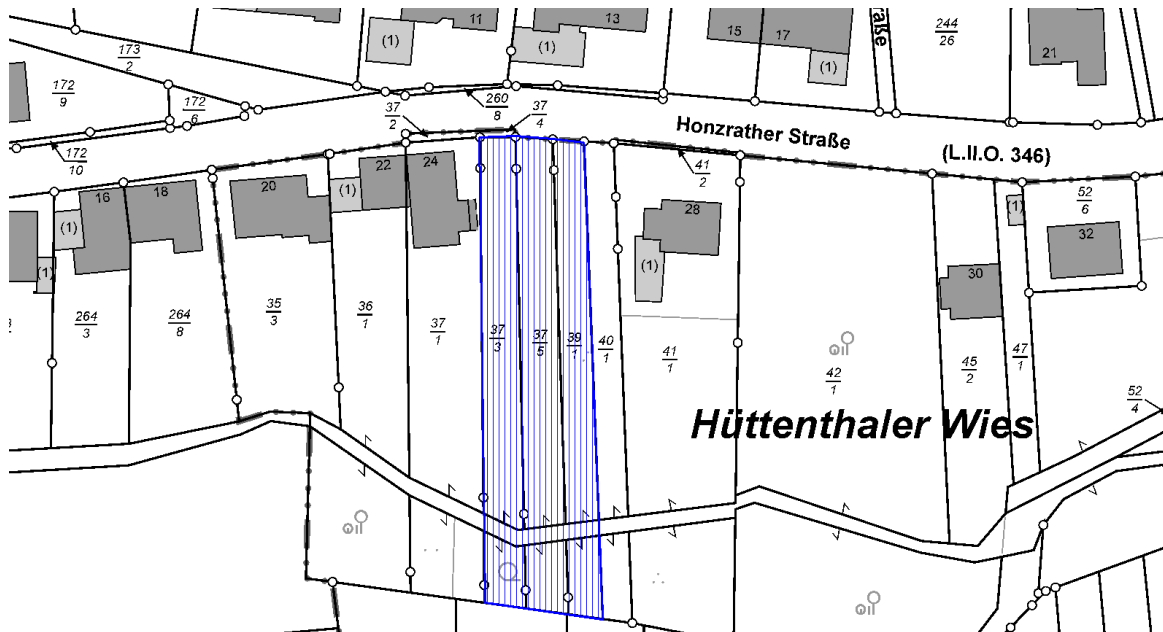

Merchingen, Flur 14, Flurstück Nr. 37/3, 37/5 und 39/1

Lage: Honzrather Straße 24a

Grundstücksgröße: 1.484 m²

Kein Bebauungsplan (nur teilweise Bauland)

Lageplan

Übersichtsplan