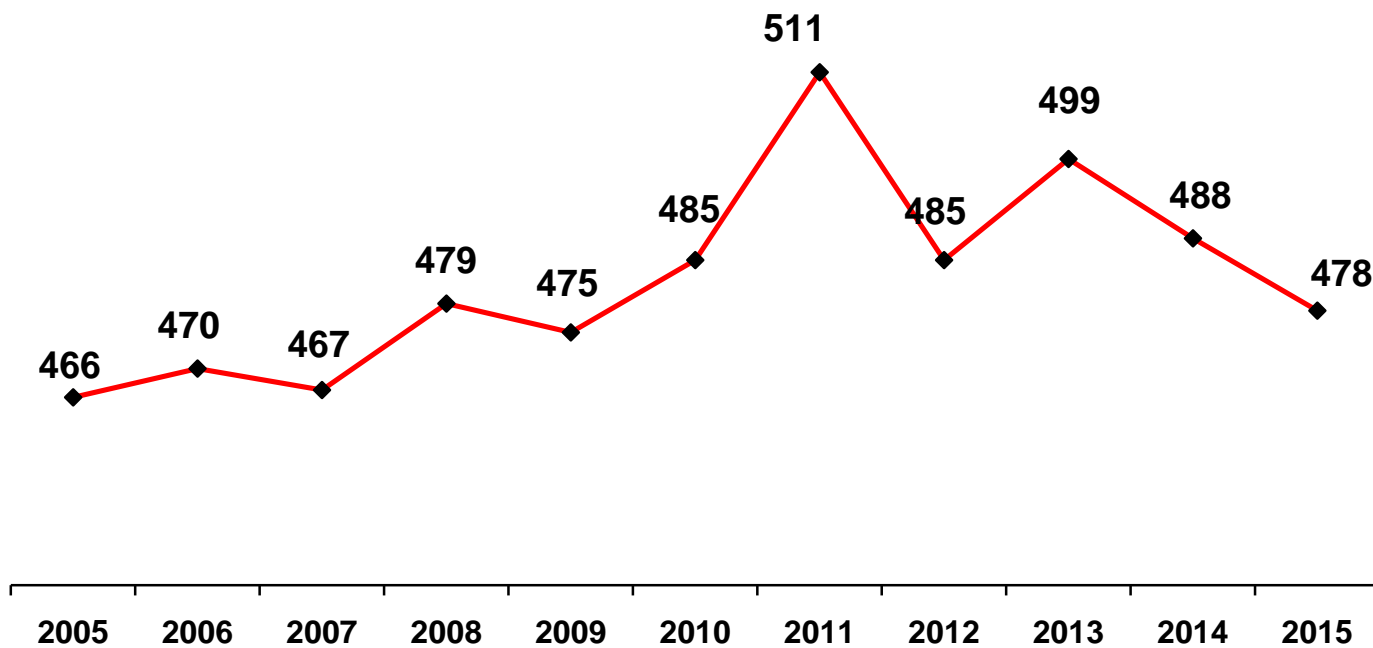

Aktive von 1995 bis 2015

Aktive Frauen von 2005 bis 2015

Alterswehr von 2005 bis 2015

Aktive von 2005 bis 2015

JFW von 2005 bis 2015

Ausbildung auf Stadt- und Kreisebene

Personalstand 31.12.2015

Löschbezirk	Aktiv	Jugendwehr	Alterswehr	Gesamt
Ballern	26	5	9	40
Besseringen	32	21	10	63
Bietzen	25	9	6	40
Brotdorf	42	18	7	67
Büdingen	19		4	23
Fitten	21	13	5	39
Harlingen	11	12	2	25
Hilbringen	31	16	10	57
Mechern	32	10	8	50
Menningen	19	16	12	47
Merchingen	22	6	10	38
Merzig	60	15	23	98
Mondorf	26	16	15	57
Schwemlingen Weiler	45	13	15	73
Silwingen	25	7	14	46
Wellingen	42	23	7	72
	478	200	157	835