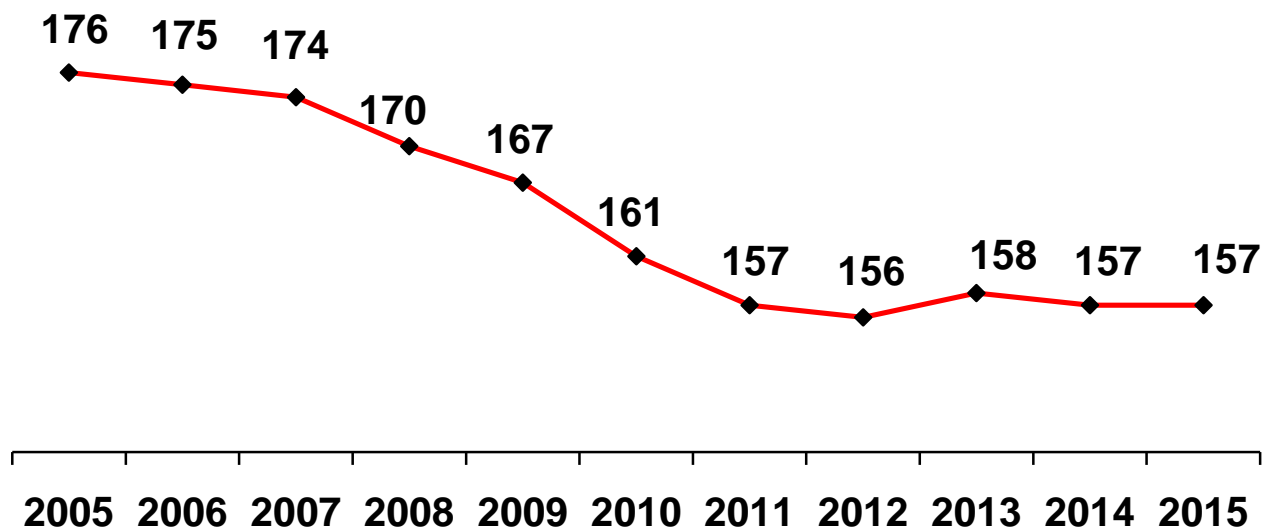

Aktive von 1995 bis 2015

Aktive Frauen von 2005 bis 2015

Alterswehr von 2005 bis 2015

Aktive von 2005 bis 2015

JFW von 2005 bis 2015

Ausbildung auf Stadt- und Kreisebene

Personalstand 31.12.2015

Löschbezirk	Aktiv	Jugendwehr	Alterswehr	Gesamt
Ballern	26	5	9	40
Besseringen	32	21	10	63
Bietzen	25	9	6	40
Brotdorf	42	18	7	67
Büdingen	19		4	23
Fitten	21	13	5	39
Harlingen	11	12	2	25
Hilbringen	31	16	10	57
Mechern	32	10	8	50
Menningen	19	16	12	47
Merchingen	22	6	10	38
Merzig	60	15	23	98
Mondorf	26	16	15	57
Schwemlingen Weiler	45	13	15	73
Silwingen	25	7	14	46
Wellingen	42	23	7	72
	478	200	157	835