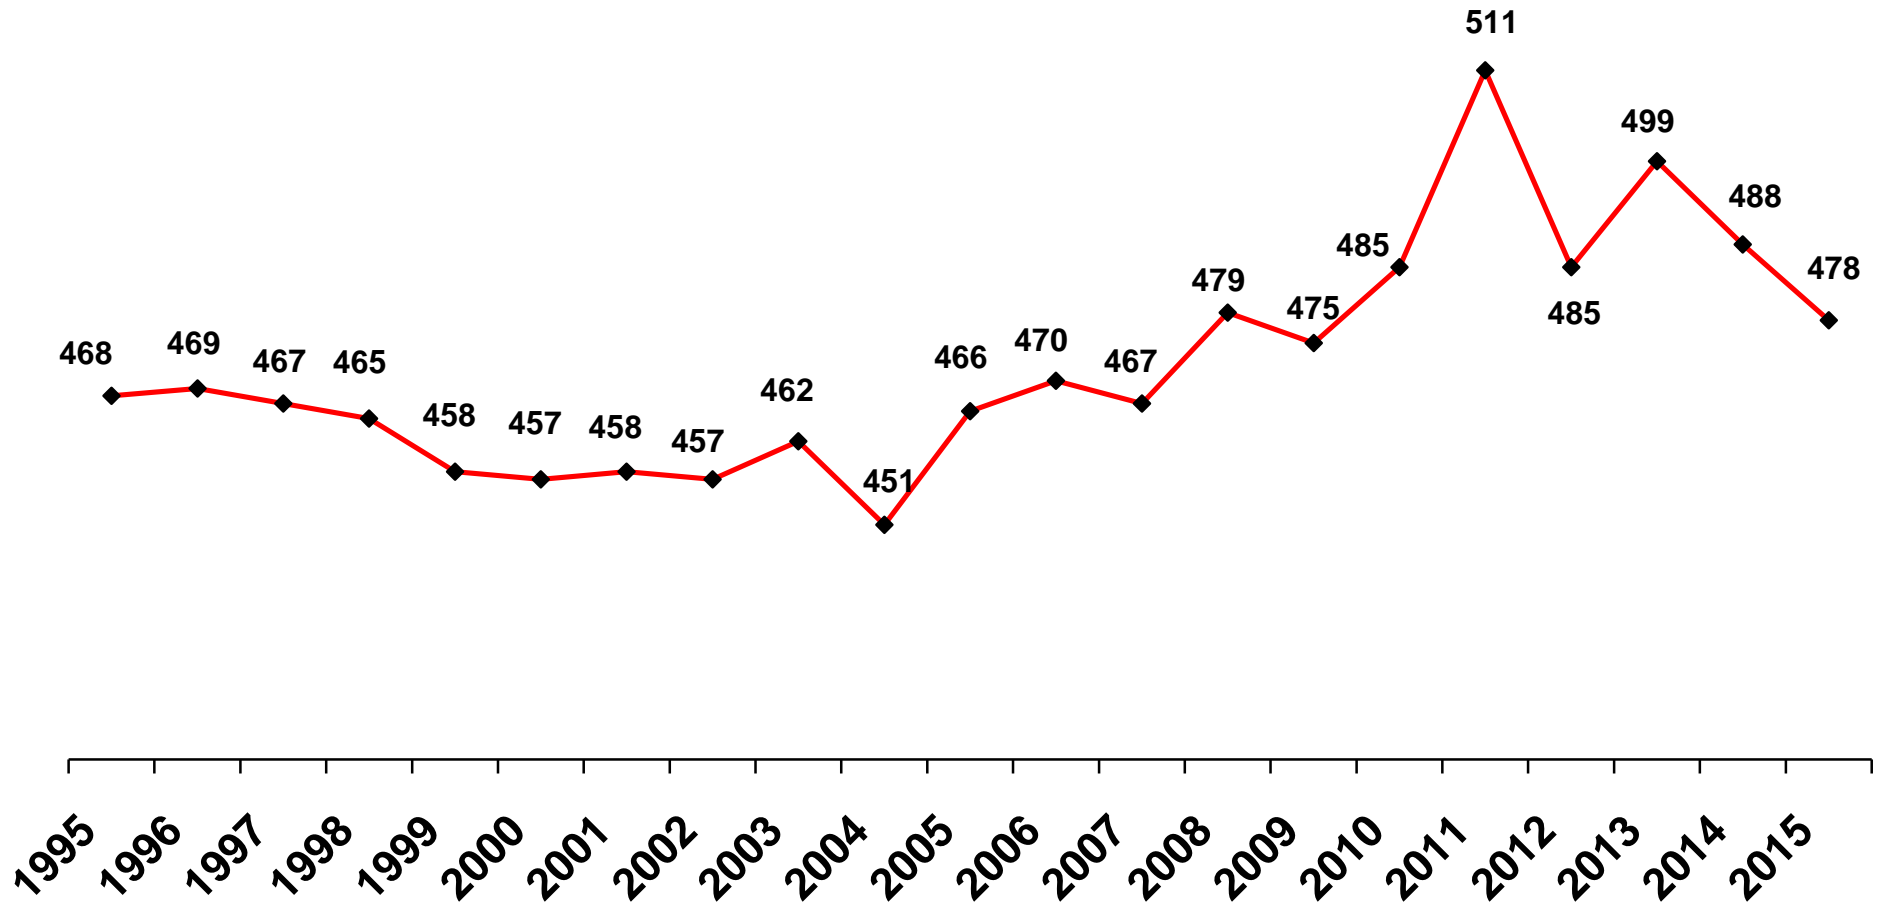

Aktive von 1995 bis 2015

Aktive Frauen von 2005 bis 2015

Alterswehr von 2005 bis 2015

Aktive von 2005 bis 2015

JFW von 2005 bis 2015

Ausbildung auf Stadt- und Kreisebene

Personalstand 31.12.2015

Löschbezirk	Aktiv	Jugendwehr	Alterswehr	Gesamt
Ballern	26	5	9	40
Besseringen	32	21	10	63
Bietzen	25	9	6	40
Brotdorf	42	18	7	67
Büdingen	19		4	23
Fitten	21	13	5	39
Harlingen	11	12	2	25
Hilbringen	31	16	10	57
Mechern	32	10	8	50
Menningen	19	16	12	47
Merchingen	22	6	10	38
Merzig	60	15	23	98
Mondorf	26	16	15	57
Schwemlingen Weiler	45	13	15	73
Silwingen	25	7	14	46
Wellingen	42	23	7	72
	478	200	157	835