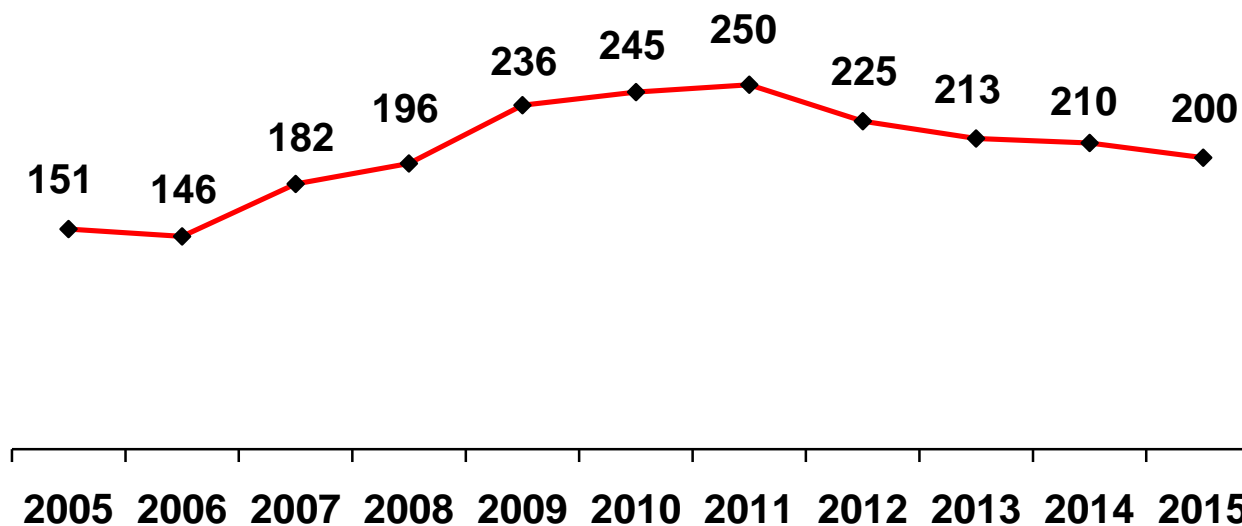

Aktive von 1995 bis 2015

Aktive Frauen von 2005 bis 2015

Alterswehr von 2005 bis 2015

Aktive von 2005 bis 2015

JFW von 2005 bis 2015

Ausbildung auf Stadt- und Kreisebene

Personalstand 31.12.2015

Löschbezirk	Aktiv	Jugendwehr	Alterswehr	Gesamt
Ballern	26	5	9	40
Besseringen	32	21	10	63
Bietzen	25	9	6	40
Brotdorf	42	18	7	67
Büdingen	19		4	23
Fitten	21	13	5	39
Harlingen	11	12	2	25
Hilbringen	31	16	10	57
Mechern	32	10	8	50
Menningen	19	16	12	47
Merchingen	22	6	10	38
Merzig	60	15	23	98
Mondorf	26	16	15	57
Schwemlingen Weiler	45	13	15	73
Silwingen	25	7	14	46
Wellingen	42	23	7	72
	478	200	157	835