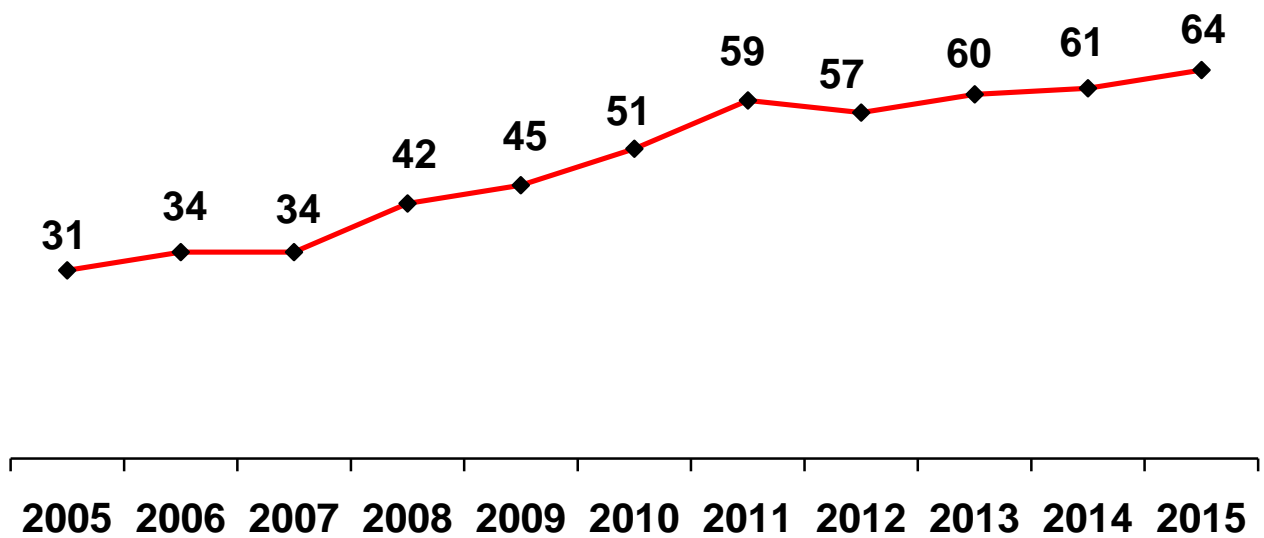

Aktive von 1995 bis 2015

Aktive Frauen von 2005 bis 2015

Alterswehr von 2005 bis 2015

Aktive von 2005 bis 2015

JFW von 2005 bis 2015

Ausbildung auf Stadt- und Kreisebene

Personalstand 31.12.2015

Löschbezirk	Aktiv	Jugendwehr	Alterswehr	Gesamt
Ballern	26	5	9	40
Besseringen	32	21	10	63
Bietzen	25	9	6	40
Brotdorf	42	18	7	67
Büdingen	19		4	23
Fitten	21	13	5	39
Harlingen	11	12	2	25
Hilbringen	31	16	10	57
Mechern	32	10	8	50
Menningen	19	16	12	47
Merchingen	22	6	10	38
Merzig	60	15	23	98
Mondorf	26	16	15	57
Schwemlingen Weiler	45	13	15	73
Silwingen	25	7	14	46
Wellingen	42	23	7	72
	478	200	157	835