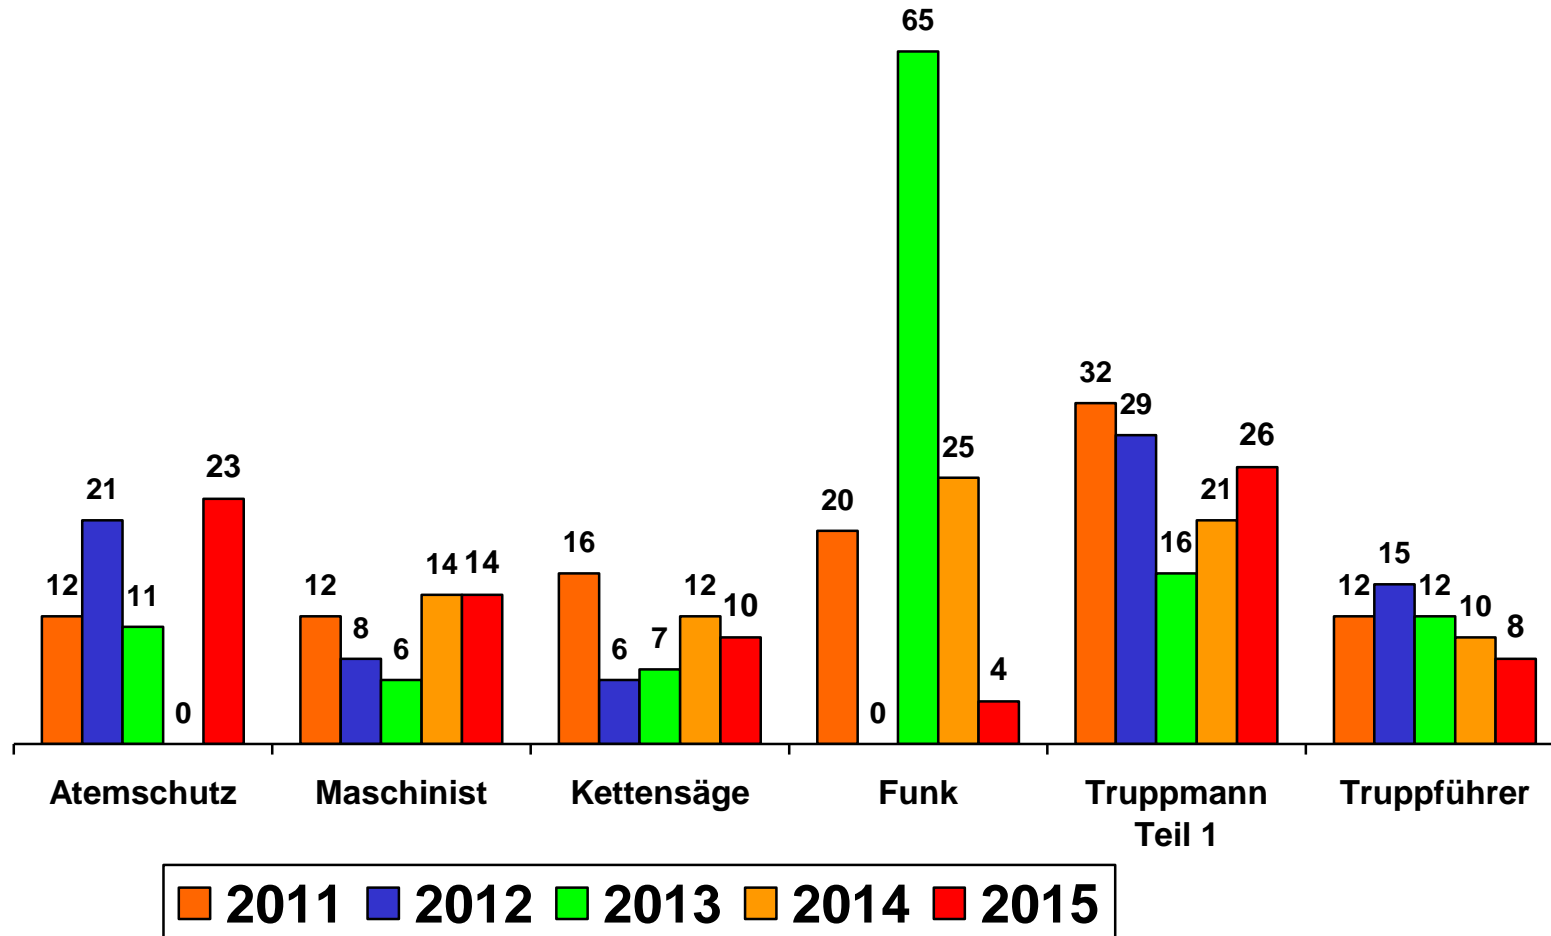

Aktive von 1995 bis 2015

Aktive Frauen von 2005 bis 2015

Alterswehr von 2005 bis 2015

Aktive von 2005 bis 2015

JFW von 2005 bis 2015

Ausbildung auf Stadt- und Kreisebene

Personalstand 31.12.2015

Löschbezirk	Aktiv	Jugendwehr	Alterswehr	Gesamt
Ballern	26	5	9	40
Besseringen	32	21	10	63
Bietzen	25	9	6	40
Brotdorf	42	18	7	67
Büdingen	19		4	23
Fitten	21	13	5	39
Harlingen	11	12	2	25
Hilbringen	31	16	10	57
Mechern	32	10	8	50
Menningen	19	16	12	47
Merchingen	22	6	10	38
Merzig	60	15	23	98
Mondorf	26	16	15	57
Schwemlingen Weiler	45	13	15	73
Silwingen	25	7	14	46
Wellingen	42	23	7	72
	478	200	157	835