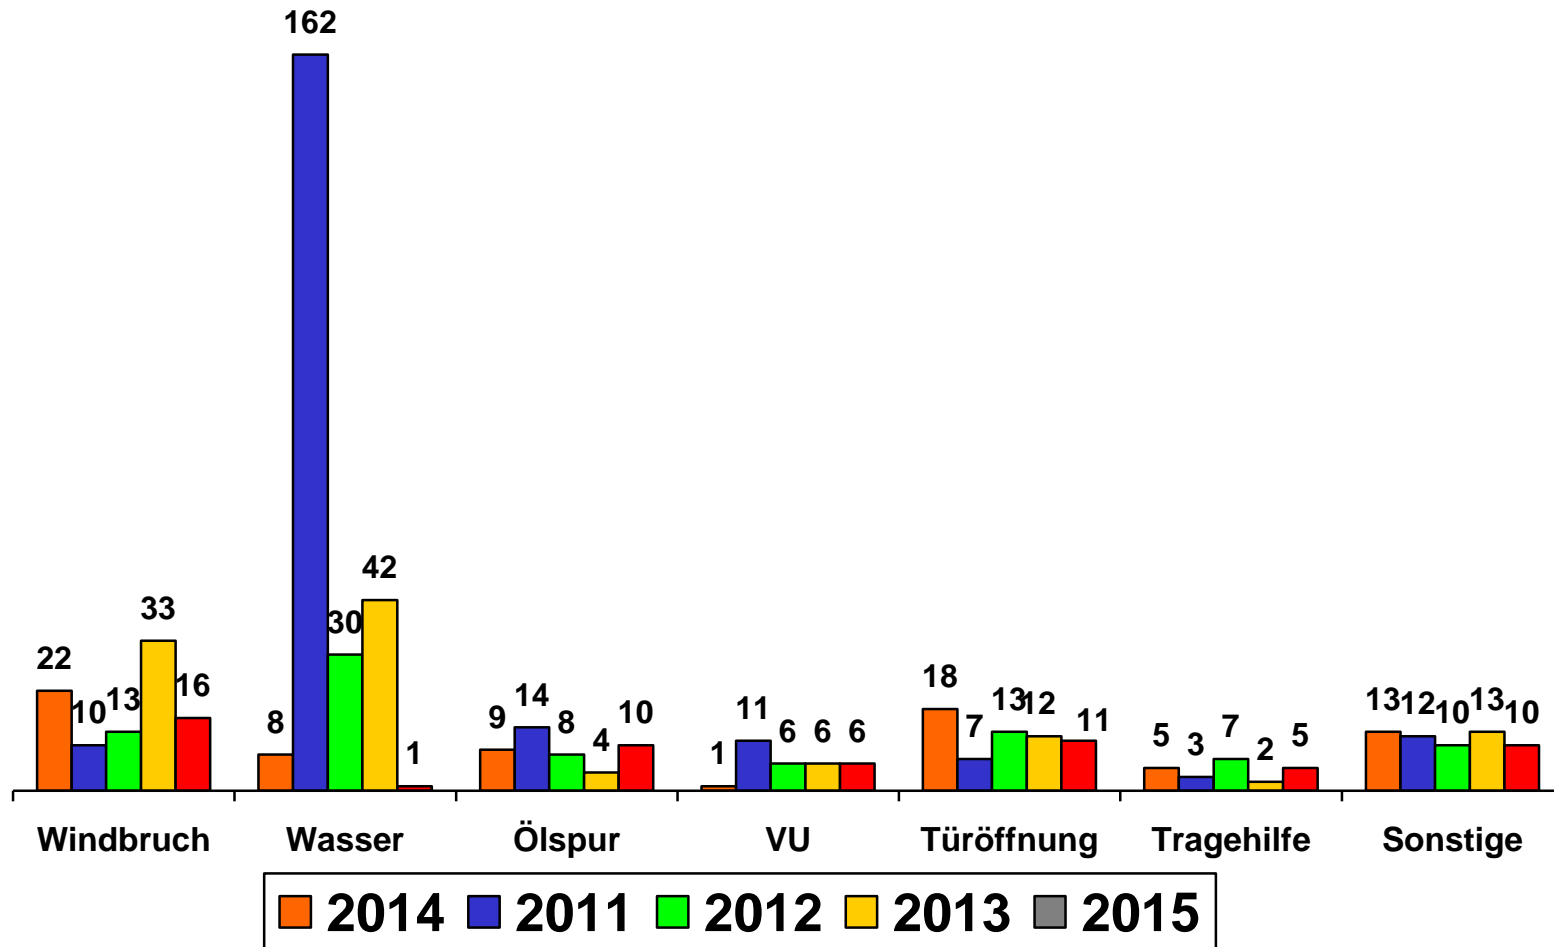

Einsatzart

Einsatzart

Vergleich Einsätze von 1995 bis 2015

Alarmierungen Löschbezirke

Alarmierungen Löschbezirke

Vergleich Alarmierungen von 2005 bis 2015

Vergleich Techn. Hilfe und Brände

Brandeinsätze im Detail

Technische Einsätze im Detail

Vergleich Brände von 1995 bis 2015

Vergleich Techn. Hilfe von 1995 bis 2015